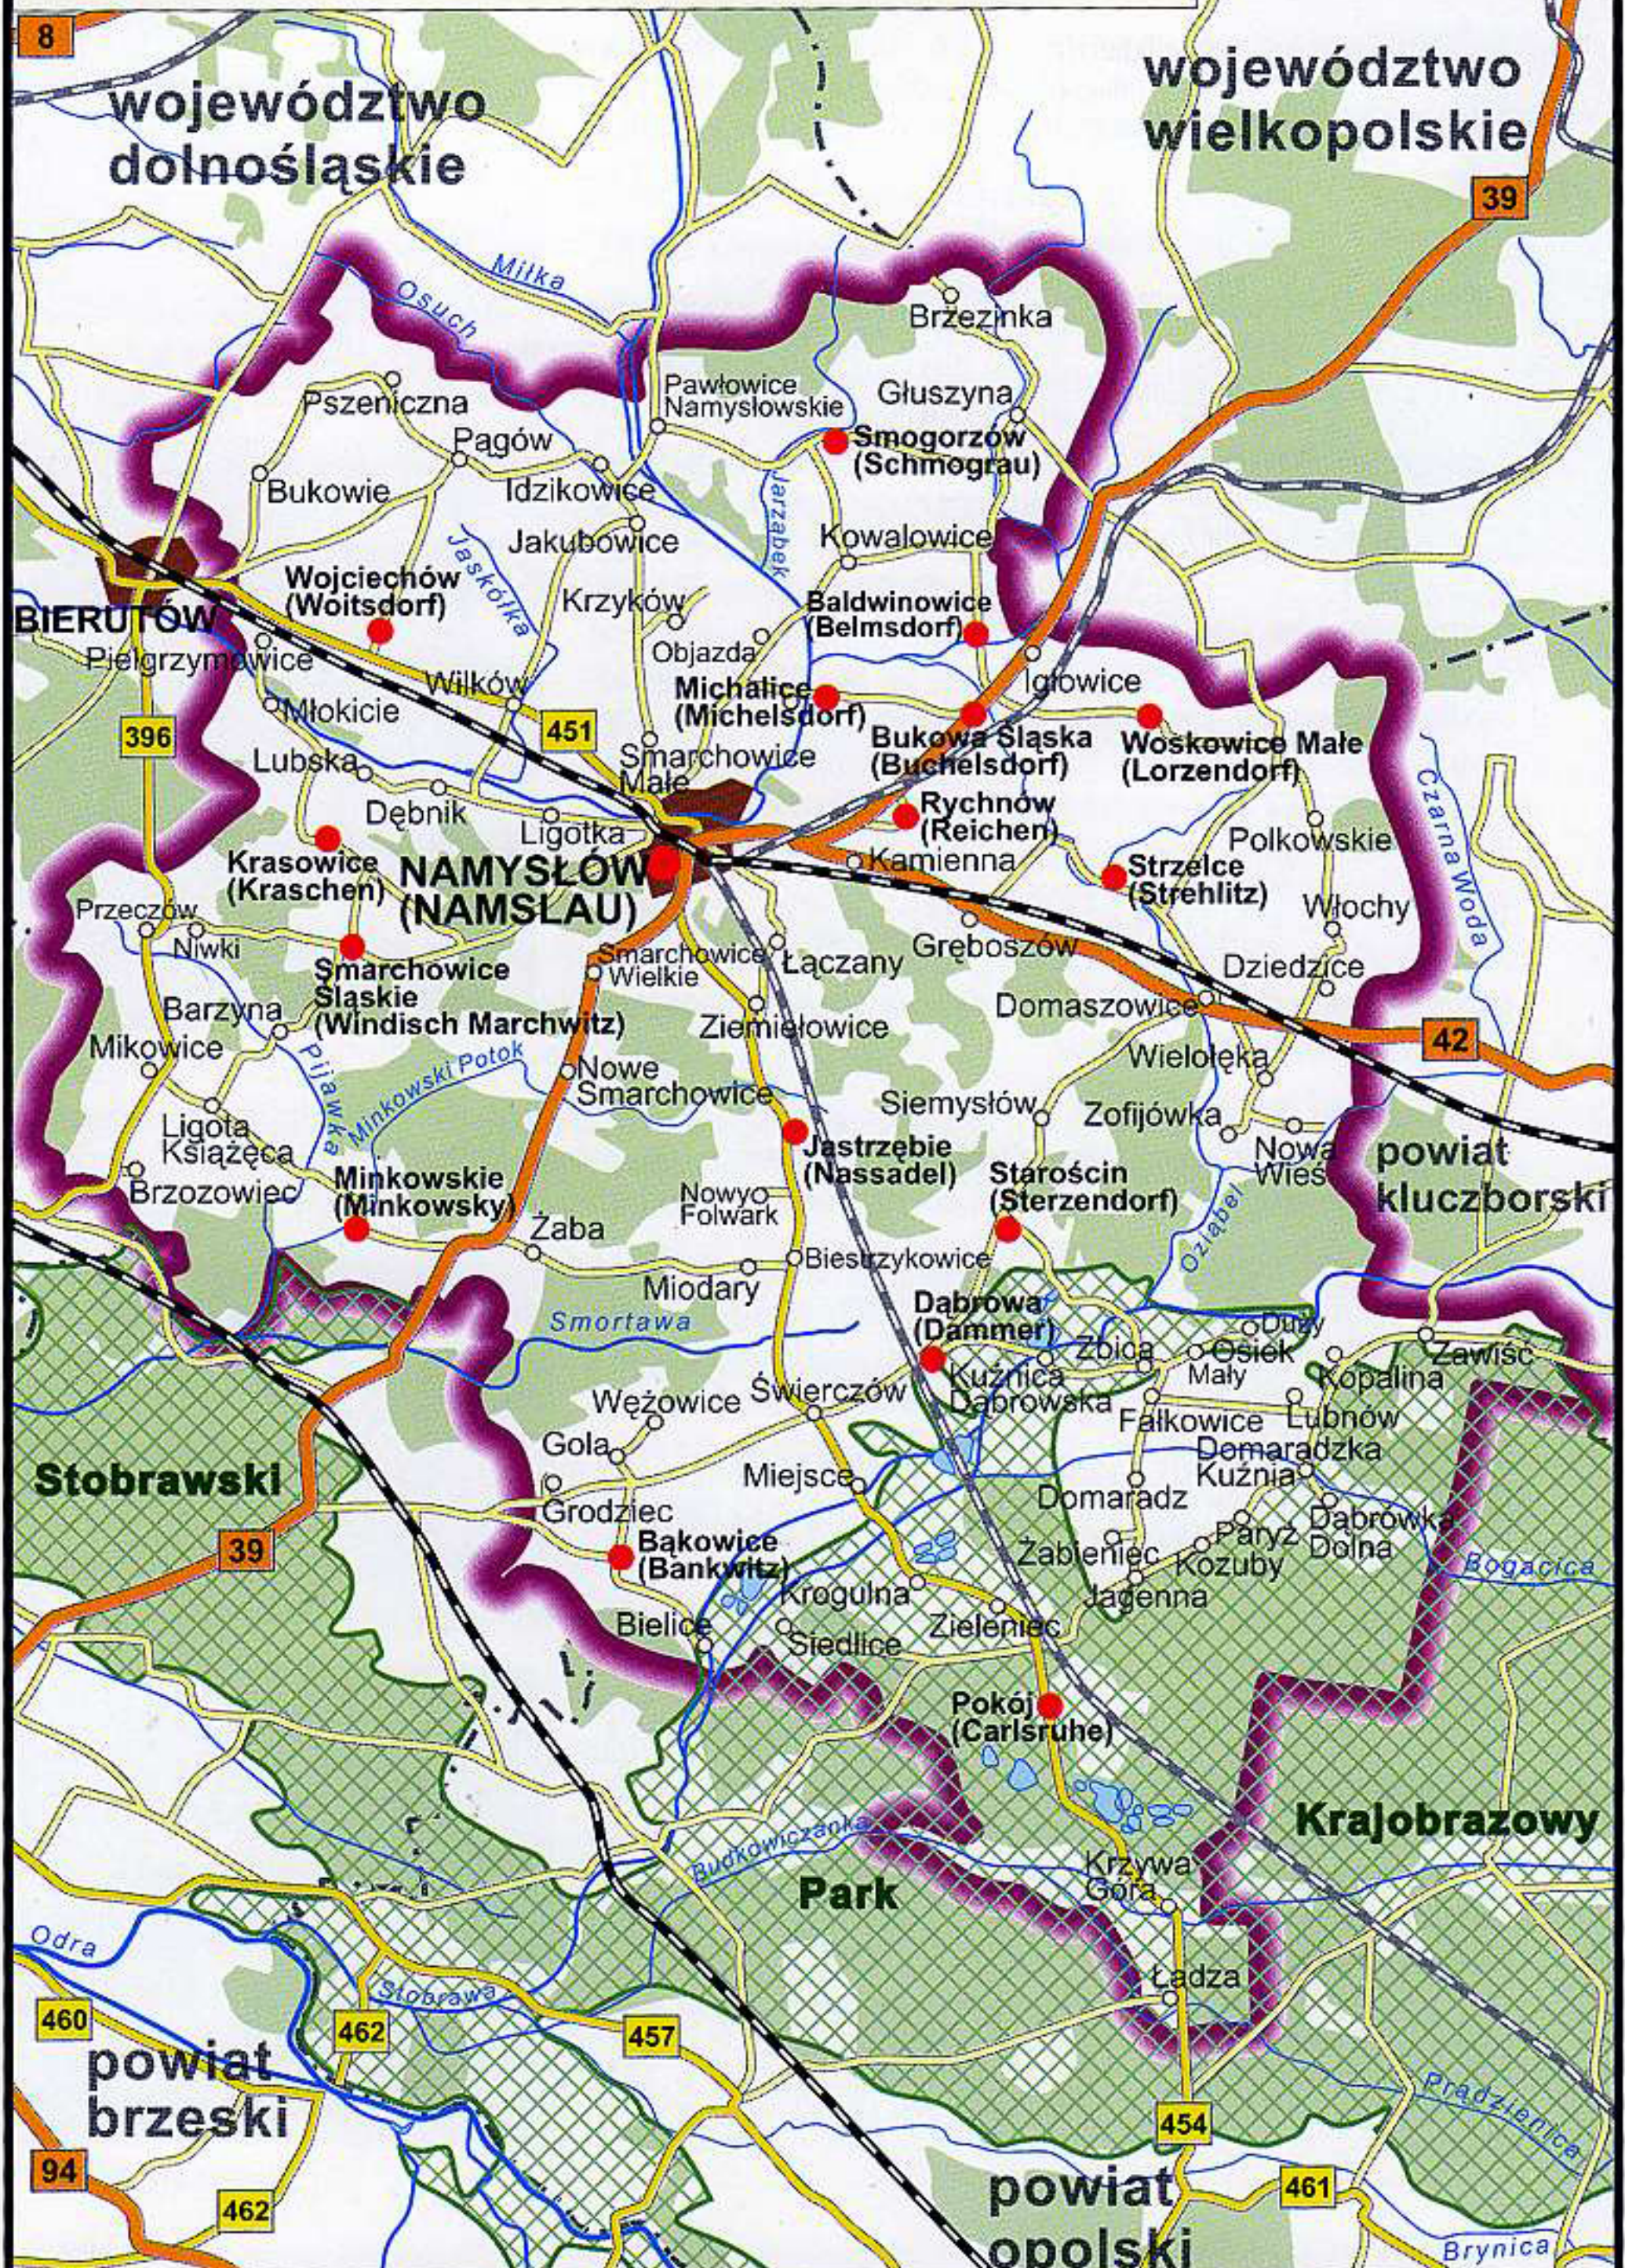

KREIS NAMSLAU

województwo
dolnośląskie

województwo
wielkopolskie

BIERUTÓW

**NAMYSŁÓW
(NAMSLAU)**

**Smogorzów
(Schmograu)**

**Wojciechów
(Woitsdorf)**

**Michalice
(Michelsdorf)**

**Bukowa Śląska
(Buchelsdorf)**

**Woskowiec Mały
(Lorzendorf)**

**Krasowice
(Kraschen)**

**Rychnow
(Reichen)**

**Strzelce
(Strehlitz)**

**Smarchowice
Śląskie
(Windisch Marchwitz)**

**Jastrzębie
(Nassadel)**

**Starościna
(Sterzendorf)**

**Minkowskie
(Minkowsky)**

**Dąbrowa
(Dammer)**

Stobrawski

**powiat
kluczborski**

**Bąkowiec
(Bankwitz)**

**Krajobrazowy
Park**

**powiat
brzeski**

**powiat
opolski**

Pradziennica

Brynica